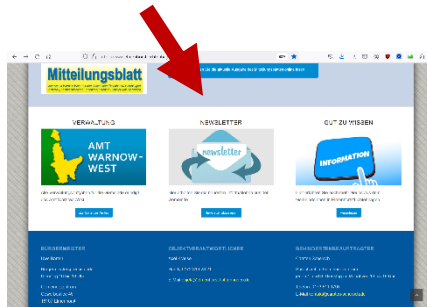

Wo kann ich mich informieren?

Gemeindehomepage

www.elmenhorst-lichtenhagen.de

Newsletter abonnieren

Informationskästen

- ➔ **Gemeindezentrum**
- ➔ **Küstendomizil / 24 WE-Block**
- ➔ **Bushaltestelle / Parkplatz „Gute Laune“**